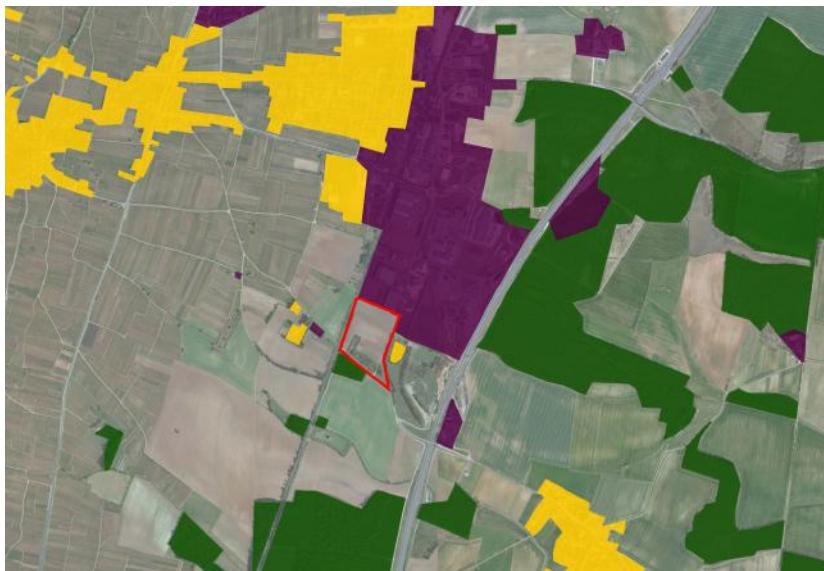

► Un emplacement en Or

Une vitrine exceptionnelle pour votre entreprise

Vous souhaitez installer votre entreprise sur un site prestigieux alliant douceur de vivre et commodités urbaines? Ne cherchez plus ! Venez découvrir les Terres d'Or, la nouvelle zone économique de la Communauté de communes de Gevrey-Chambertin. Au pied des Grands Crus de Bourgogne, à proximité des Climats de Bourgogne, site classé au patrimoine mondial de l'Unesco, les Terres d'Or vous permettent de bénéficier de l'image du vignoble le plus connu au monde.

Installez-vous sur les Terres d'Or et donner une vitrine prestigieuse à votre entreprise !

7 hectares en face des Grands Crus de Bourgogne!