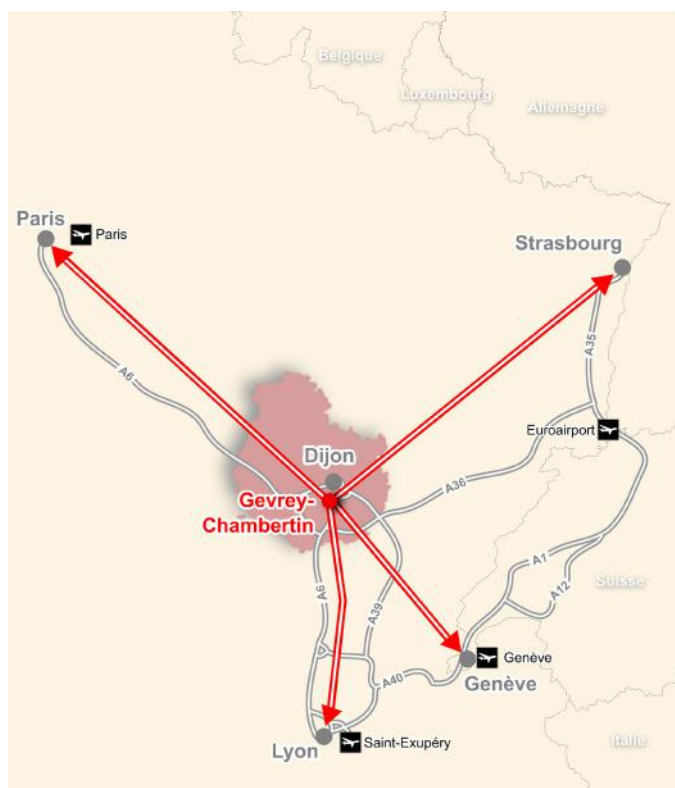

Vous souhaitez installer votre entreprise sur un site prestigieux alliant douceur de vivre et commodités urbaines? Ne cherchez plus ! Venez découvrir les Terres d'Or, la nouvelle zone économique de la Communauté de communes de Gevrey-Chambertin. Au pied des Grands Crus de Bourgogne, à proximité des Climats de Bourgogne, site classé au patrimoine mondial de l'Unesco, les Terres d'Or vous permettent de bénéficier de l'image du vignoble le plus connu au monde.

Installez-vous sur les Terres d'Or et donner une vitrine prestigieuse à votre entreprise !

7 hectares en face des Grands Crus de Bourgogne!

► Une situation géographique en Or

Votre entreprise au carrefour de l'Europe

Desservi par les grands axes autoroutiers reliant Lille à Marseille, tout en étant à 2 heures de Paris, à 1h30 de Lyon et à 2h30 de Genève, les Terres d'Or possèdent une situation géographique stratégique.

A deux pas de la gare de Gevrey-Chambertin, à 5 min des grands axes autoroutiers (A31, A39, A6 etc), à 10 km de la gare TGV de Dijon, les Terres d'Or est naturellement adaptée à l'implantation d'entreprise ayant des besoins en logistiques et en transports.